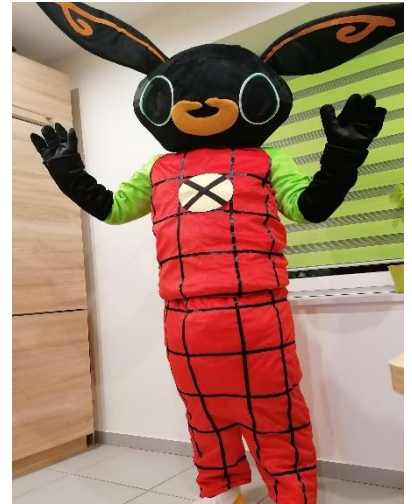

DONALD DAISY

Nr katalogowy: **K2.02**
Cena: **1090 zł**
Pakiet: **2100 zł netto**

BLUE

Nr katalogowy:
Cena: **1190 zł netto**

OLAF

Nr katalogowy: **B0.02**
Cena: **1190 zł netto**

MINECRAFT

Nr katalogowy:
Cena: **1990 zł netto**

BABY SHARK

Nr katalogowy:
Cena: **1690 zł netto**

BING KRÓLIK

Nr katalogowy:
Cena: **1390 zł netto**

PSZCZOŁA

Nr katalogowy: **P2.01**
Cena: **1390 zł netto**

STITCH

Nr katalogowy:
Cena: **1390 zł netto**